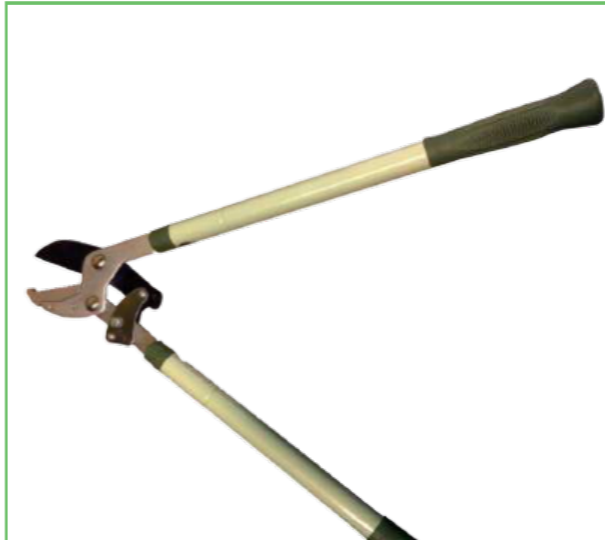

7 8

Jardim

Jardim

Garden tools

Garden tools

PT TESOURÃO PODA PROFISSIONAL 67-98 CM GB TELESCOPIC LOPPING SHEAR WITH PP GRIP 67-98 CM			
REF''	CÓDIGO	Qt Cx	Qt Cx Int
67-98 CM	790432	12	4

PROFISSIONAL
EXTENSÍVEL

PT TESOURÃO DE PODA CURVO TELESCÓPICO 66-99CMS GB			
REF''	CÓDIGO	Qt Cx	Qt Cx Int
66-99 CM	790410	12	4

PROFISSIONAL
EXTENSÍVEL

PT FIO DE NYLON PARA APARADOR DE RELVA REDONDO GB TRIMMER NYLON LINE FLUO GREEN - ROUND SHAPE			
REF''	CÓDIGO	Qt Cx	Qt Cx Int
2,6mmx15m	240222	60	10