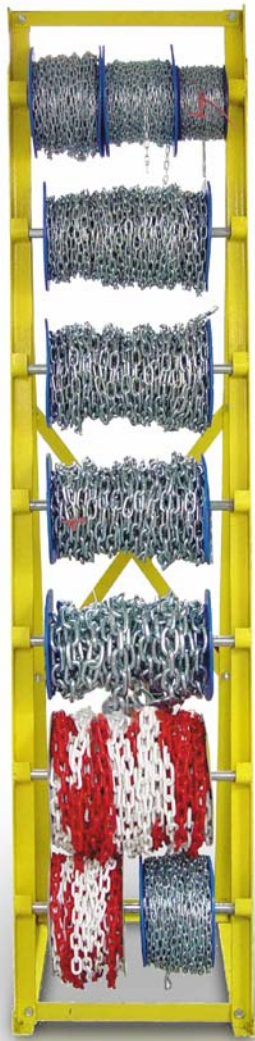

(PT) ESTICADOR RAMADA VERDE (GB) WIRE DRAWER GREEN			
REF''	CÓDIGO	 Qt Cx	 Qt Cx Int
-	150152	100	20

(PT) ESTICADOR RAMADA GALVANIZADO (GB) WIRE DRAWER GALVANIZED			
REF''	CÓDIGO	 Qt Cx	 Qt Cx Int
-	150153	100	20

PT

CABO AÇO GALVANIZADO

GB

STEEL WIRE ROPE GALVANIZED

REF''	CÓDIGO	 Qt Cx	 Qt Cx Int
2mm x 250m	150088	4	1
3mm x 250m	150089	4	1
4mm x 250m	150090	4	1
5mm x 100m	150091	4	1
6mm x 100m	150092	2	1
8mm x 100m	150093	2	1
10mm x 100m	150094	2	1
12mm x 100m	150095	2	1

PT

CABO DE AÇO COM BOBINE REVESTIDO EM PLÁSTICO

GB

GALVANIZED STEEL WIRE

REF''	CÓDIGO	 Qt Cx	 Qt Cx Int
3MM X 250MTS	150101/1	4	1
4MM X 250MTS	150112	4	1
5MM X 100MTS	150105	1	1
6MM X 100MTS	150106	1	1

PT

CABO DE AÇO EM INOX, COM BOBINE EM PLÁSTICO

GB

STAINLESS STEEL CABLE

REF''	CÓDIGO	 Qt Cx	 Qt Cx Int
2.5MMX250M	150138	4	1
3MMX250M	150104/1	4	1

(PT) **CORRENTE DE AÇO GALVANIZADA EM BOBINE PLASTICA**
(GB) **GALVANIZED ITALY TYPE CHAIN**

REF''	CÓDIGO	Qt Cx	Qt Cx Int
2.2MMX50M	150113	2	1
2.8MMX50M	150114	2	1
3.5MMX50M	150115	2	1
3.5MMX55M	150116	1	1
5.5MMX35M	150117	1	1
6.5MMX25M	150118	1	1
3MMX120M	150123	1	1
4MMX65M	150124	1	1
5MMX40M	150125	1	1
6MMX25M	150126	1	1
7MMX20M	150127	1	1
8MMX15M	150128	1	1
10MMX10M	150120	1	1