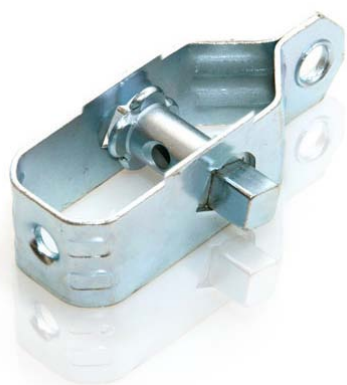

(PT) ESTICADOR RAMADA VERDE (GB) WIRE DRAWER GREEN			
REF''	CÓDIGO	 Qt Cx	 Qt Cx Int
-	150152	100	20

(PT) ESTICADOR RAMADA GALVANIZADO (GB) WIRE DRAWER GALVANIZED			
REF''	CÓDIGO	 Qt Cx	 Qt Cx Int
-	150153	100	20

(PT) SERRA CABOS EM AÇO GALVANIZADO (GB) WIRE ROPE CUP GALVANIZED STEEL			
REF''	CÓDIGO	 Qt Cx	 Qt Cx Int
3MM -100pcs	740113	40	20
5MM -100pcs	740114	20	10
6MM -50pcs	740115	20	10
8MM -50pcs	740116	20	10
10MM -25pcs	740117	20	1
13MM -10pcs	740118	25	1

(PT) SERRA CABOS EM AÇO INOX (GB) WIRE ROPE CLIP STAINLESS STEEL			
REF''	CÓDIGO	 Qt Cx	 Qt Cx Int
3 MM	740125	1000	100

PT BUCHAS PP SACO DE 100PCS
GB SECURITY WALL PLUG WITHOUT COLLAR PP (100 PCS/BAG)

GB

STAINLESS STEEL CABLE

REF''	CÓDIGO	 Qt Cx	 Qt Cx Int
2.5MMX250M	150138	4	1
3MMX250M	150104/1	4	1

(PT) **CORRENTE DE AÇO GALVANIZADA EM BOBINE PLASTICA**
(GB) **GALVANIZED ITALY TYPE CHAIN**

REF''	CÓDIGO	Qt Cx	Qt Cx Int
2.2MMX50M	150113	2	1
2.8MMX50M	150114	2	1
3.5MMX50M	150115	2	1
3.5MMX55M	150116	1	1
5.5MMX35M	150117	1	1
6.5MMX25M	150118	1	1
3MMX120M	150123	1	1
4MMX65M	150124	1	1
5MMX40M	150125	1	1
6MMX25M	150126	1	1
7MMX20M	150127	1	1
8MMX15M	150128	1	1
10MMX10M	150120	1	1